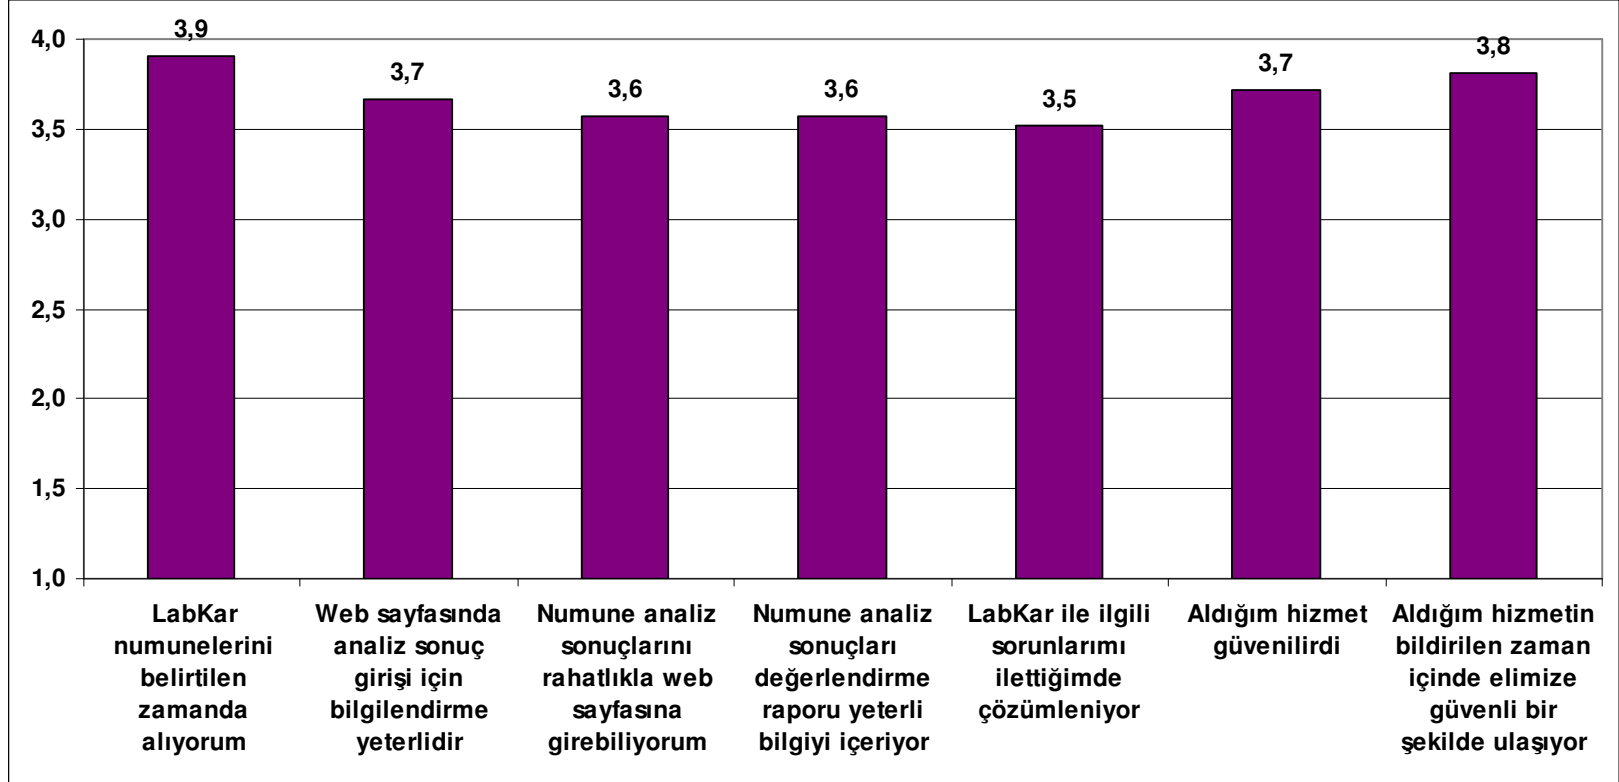

2010 YILI LABKAR MÜŞTERİ MEMNUNİYETİ ANKET DEĞERLENDİRMESİ

*Değerlendirme "4" üzerinden yapılmıştır.